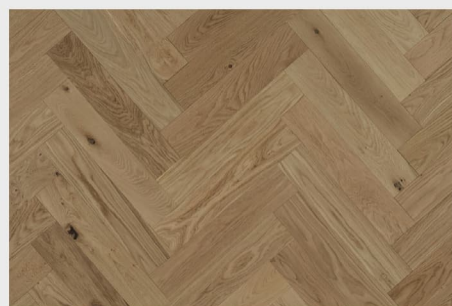

OSLO Herringbone
RUSTIC AB

ŘADY RUSTIKÁLNÍ

TENDA 150
RUSTIC AB+

FERME 190
RUSTIC B

COTTAGE 190 - COTTAGE 260
RUSTIC B

COTTAGE HERRINGBONE
RUSTIC B

CHALET 190
RUSTIC B+

CHALET HERRINGBONE
RUSTIC B+