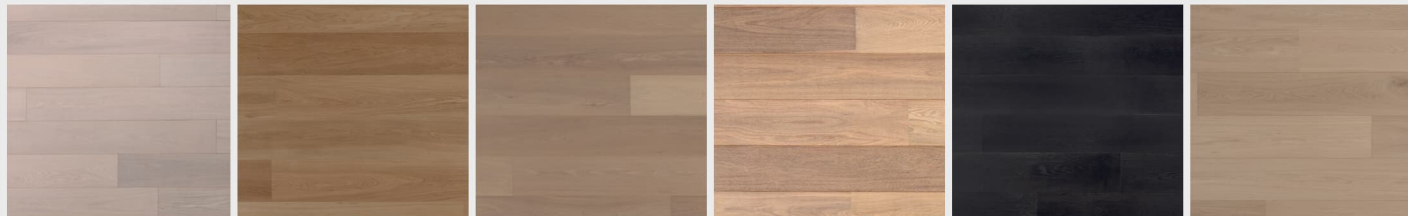

PŘEHLED ŘAD A DEKORŮ - SELECT / LEHCE RUSTIKÁLNÍ

BERGAMO 190

Look Unfinished
BRG-949

Natural
BRG-110

Titanium
BRG-075

Smoke
BRG-192

Black
BRG-423

Cotton White
BRG-073