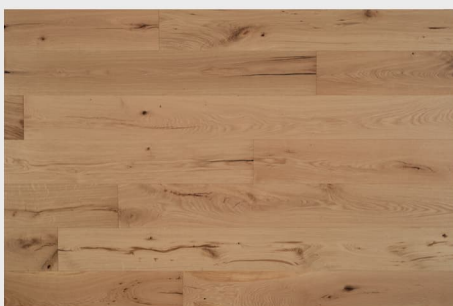

OSLO Herringbone
RUSTIC AB

ŘADY RUSTIKÁLNÍ

TENDA 150
RUSTIC AB+

FERME 190
RUSTIC B

COTTAGE 190 - COTTAGE 260
RUSTIC B

COTTAGE HERRINGBONE
RUSTIC B

CHALET 190
RUSTIC B+

CHALET HERRINGBONE
RUSTIC B+