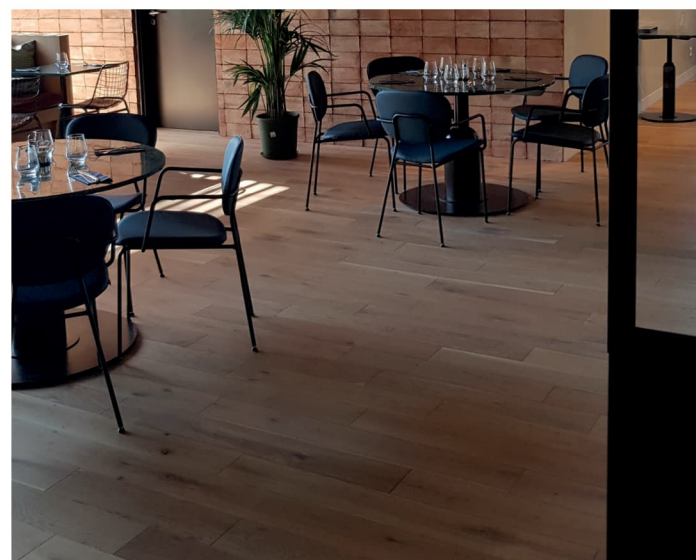

VIENNA 150

- XL šířka 150 mm
- Středně rustikální masivní prkno
- Střední suky i větší suky a trhliny
- 15 mm silný masiv, 4 stranná fáze
- UV - olej, lehký kartáč, pero-drážka

Formát (mm)	Spoj	Podlahové vytápění	Tepelný odpor m²K/W	Nášlapná vrstva (mm)	Nosič	Protitah a podkladová vrstva	Doporučená pokládka
15 x 150 x 400 - 1900	Pero-drážka	Nehodné	0,145	15,0	Masiv	Masiv	Celoplošné lepení

Dřevina	Vzor	Obsah balení	Počet lamel v balení	Balení (m²)	Hmotnost balení (kg)	Počet balení na paletě	Paleta (m²)	Hmotnost palety (kg)	Záruka
Dub	Plošný	Min. 1 plná délka lamely	6	1,710	19	36	61,56	709	20 let

Kód	Název dekoru	Třídění dřeva	Povrchová úprava	Zkosená hrana	Kartáčování	Ruční hoblování	Ruční patina	Kód doporučené lišty 16 x 60 Cubica	Do-stup-nost	EUR/m² bez DPH
VIE-XL-949	Look Unfinished	Rustic AB+	UV - olej	4 stranná maxifáze	Ano lehce	Ne	Ne	1660CDIV	CS	117,00
VIE-XL-948	Natural Oil	Rustic AB+	UV - olej	4 stranná maxifáze	Ano lehce	Ne	Ne	1660DKNATURALE	CS	117,00
VIE-XL-950	White	Rustic AB+	UV - olej	4 stranná maxifáze	Ano lehce	Ne	Ne	1660DKBIANCO	CS	117,00

VIENNA 120 - Look Unfinished