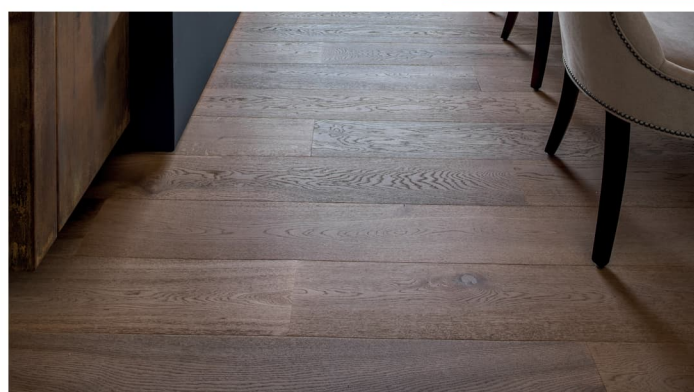

OSLO 190 - Paris Brown