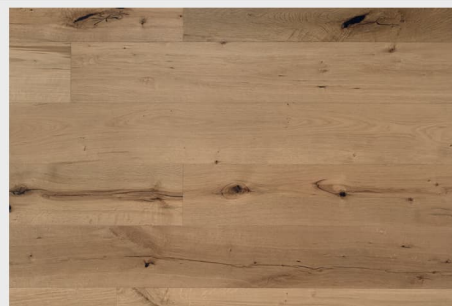

COTTAGE 190 - COTTAGE 260
RUSTIC B