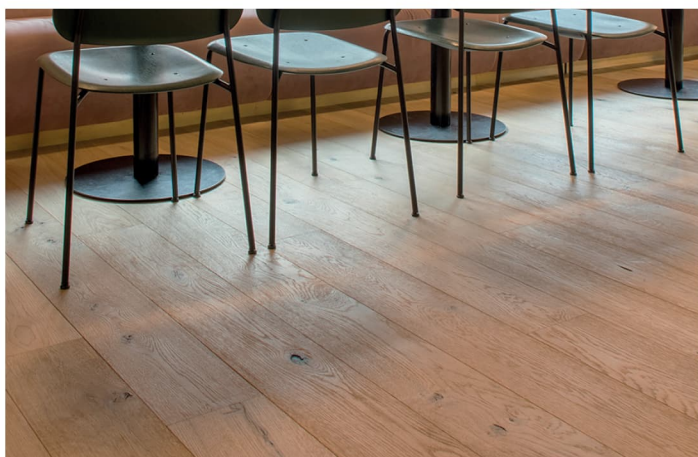

Formát (mm)	Spoj	Podlahové vytápění	Tepelný odpor m²K/W	Nášlapná vrstva (mm)	Nosič	Protitah a podkladová vrstva	Doporučená pokládka			
15 x 190 x 600 - 1860	Pero-drážka	Vhodné	0,145	3,5	Dřevěný latkový střed	Loupaná dýha	Plovoucí nebo celoplošné lepení			
Dřevina	Vzor	Obsah balení	Počet lamel v balení	Balení (m²)	Hmotnost balení (kg)	Počet balení na paletě	Paleta (m²)	Hmotnost palety (kg)	Záruka	
Dub	Plošný	Min. 5 plných délek lamel	6	2,120	16	40	84,8	665	20 let	
Kód	Název dekoru	Třídění dřeva	Povrchová úprava	Zkosená hrana	Kartáčování	Ruční hoblování	Ruční patina	Kód doporučené lišty 16 x 60 Cubica	Do-stup-nost	EUR/m² bez DPH
FAR-099	White	Rustic B+	Oxidativní olej	Ruční zpracování 4 stranné maxifáze	Ano	Ano	Ano	1660DKBIANCO	CS	95,00
FAR-265	Harvest	Rustic B+	Oxidativní olej	Ruční zpracování 4 stranné maxifáze	Ano	Ano	Ano	1660DKALPINO	CS	95,00
FAR-266	Antique	Rustic B+	Oxidativní olej	Ruční zpracování 4 stranné maxifáze	Ano	Ano	Ano	1660DKBRUNO	CS	95,00
FAR-284	Pure	Rustic B+	UV - olej	Ruční zpracování 4 stranné maxifáze	Ano	Ano	Ano	1660DKBIANCO	CS	95,00
FAR-938	Old Church	Rustic B+	Oxidativní olej	Ruční zpracování 4 stranné maxifáze	Ano	Ano	Ano	1660DKALPINO	CS	95,00
FAR-939	Traditions	Rustic B+	Oxidativní olej	Ruční zpracování 4 stranné maxifáze	Ano	Ano	Ano	1660DKALPINO	CS	95,00

ALBI - Look Unfinished