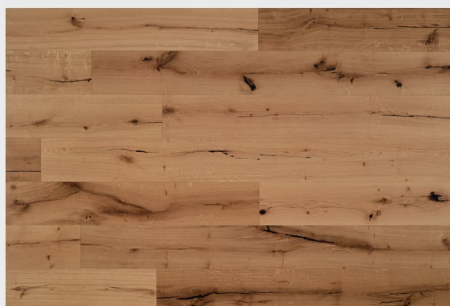

OSLO Herringbone
RUSTIC AB

ŘADY RUSTIKÁLNÍ

TENDA 150
RUSTIC AB+

FERME 190
RUSTIC B

COTTAGE 190 - COTTAGE 260
RUSTIC B

COTTAGE HERRINGBONE
RUSTIC B

CHALET 190
RUSTIC B+

CHALET HERRINGBONE
RUSTIC B+