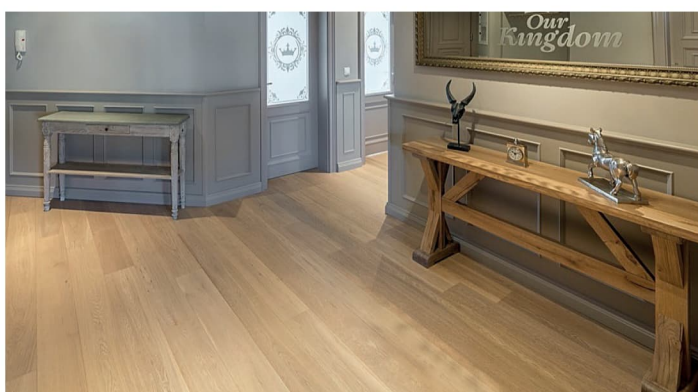

OSLO 150

VŽDY VÝHODNĚ

- Šířka 150 mm, super cena
- Lehká rustikalita s hezkými barevnými variacemi
- Velmi mírný výskyt suků
- 3,0 mm nášlap, podélná fáze
- UV - olej, oxidativní olej, lehký kartáč, pero-drážka

Formát (mm)	Spoj	Podlahové vytápění	Tepelný odpor m²K/W	Nášlapná vrstva (mm)	Nosič	Protitah a podkladová vrstva	Doporučená pokládká
15 x 150 x 630 - 1860	Pero-drážka	Vhodné	0,145	3,0	Dřevěný latkový střed	Loupaná dýha	Plovoucí nebo celoplošné lepení

Dřevina	Vzor	Obsah balení	Počet lamel v balení	Balení (m²)	Hmotnost balení (kg)	Počet balení na paletě	Paleta (m²)	Hmotnost palety (kg)	Záruka
Dub	Plošný	Min. 4 plné délky lamel	6	2,232	17	48	107,136	824	20 let

Kód	Název (dřevina, dekor)	Třídění dřeva	Povrchová úprava	Zkosená hrana	Kartáčování	Ruční hoblování	Ruční patina	Kód doporučené lišty 16 x 60 Cubica	Do-stup-nost	EUR/m² bez DPH
OSL-150-110N	Natural	Rustic AB	UV - olej	Podélná maxifáze	Ano lehce	Ne	Ne	1660DKNATURALE	S	70,00
OSL-150-284N	Pure	Rustic AB	UV - olej	Podélná maxifáze	Ano lehce	Ne	Ne	1660DKBIANCO	CS	70,00
OSL-150-956N	Mont Blanc	Rustic AB	Oxidativní olej	Podélná maxifáze	Ano lehce	Ne	Ne	1660CDMI	CS	70,00

DLOUHODOBÁ CENA
NEZVÝŠENÁ OD 2. 10. 2022

OSLO 190 - Pure