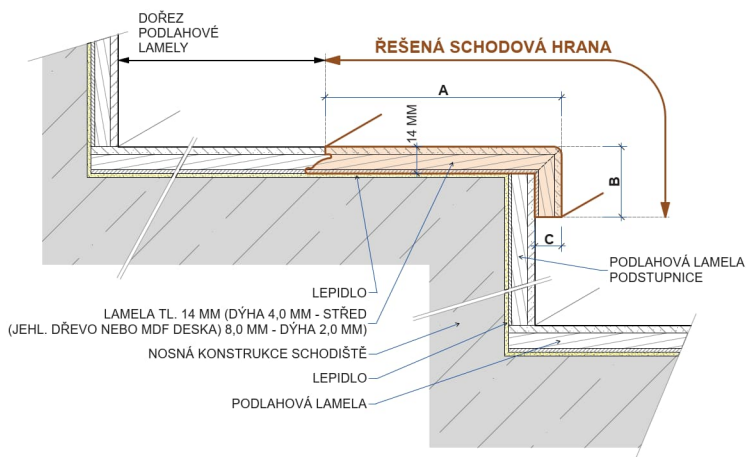

Pozn: Na vyžádání zašleme kompletní ceník hran, ke stažení na www.parketkoncept.cz

Typ D

Typ D – boční lišty

3-VRSTVÉ TYP D

Typ C

Typ C – boční lišty

3-VRSTVÉ TYP C

Doplňky ke schodové hraně LAMETT