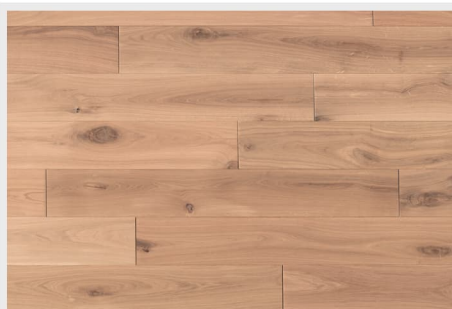

LODGE 190 - LODGE 220
RUSTIC B+

CARCASSONNE
RUSTIC B+

ALBI
RUSTIC B+

FARM
RUSTIC B+

FARM Herringbone
RUSTIC B+

COUNTRY
RUSTIC B+

Důležité upozornění: Při výběru podlahy z ručních vzorníků nebo ze stojanů, mohou zejména dřevěné podlahy vykazovat větší rozptyl barevnosti a větší rozsah přirozených vad dřevin než odpovídá malému vzorku podlahy. Dřevo je přírodní materiál a každá podlahová lamela je neopakovatelný originál. Vzorky a fotografie jsou díky své limitované velikosti pouze ilustrativní a tedy nezávazné pro objednávky, protože nemohou postihnout veškeré znaky dřeva (barevné a strukturální rozdíly), které dané třídění může obsahovat. Nejedná se tedy o vzorky ve smyslu § 2096 občanského zákoníku.