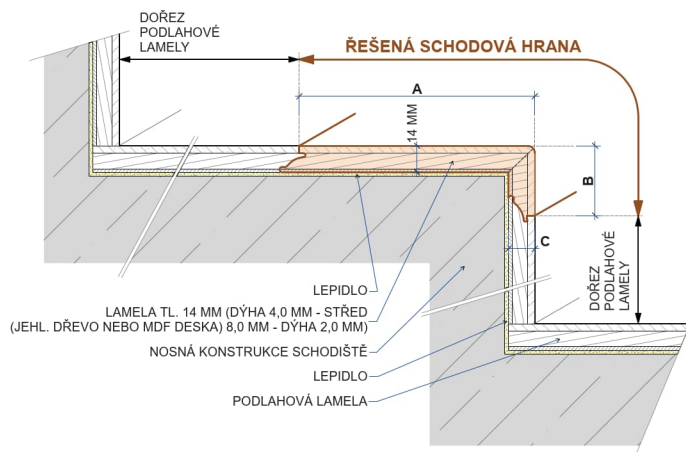

Pozn: Na vyžádání zašleme kompletní ceník hran, ke stažení na www.parketkoncept.cz

Typ D

Typ D – boční lišty

3-VRSTVÉ TYP D

Typ C

Typ C – boční lišty

3-VRSTVÉ TYP C

Doplňky ke schodové hraně LAMETT