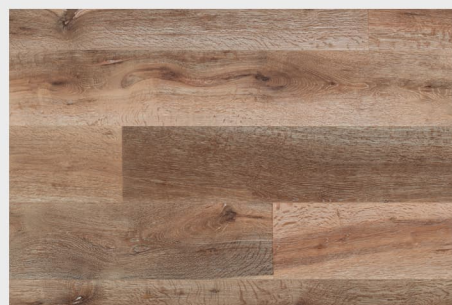

LODGE 190 - LODGE 220
RUSTIC B+

CARCASSONNE
RUSTIC B+

ALBI
RUSTIC B+

FARM
RUSTIC B+

FARM Herringbone
RUSTIC B+

COUNTRY
RUSTIC B+

Důležité upozornění: Při výběru podlahy z ručních vzorníků nebo ze stojanů, mohou zejména dřevěné podlahy vykazovat větší rozptyl barevnosti a větší rozsah přirozených vad dřevin než odpovídá malému vzorku podlahy. Dřevo je přírodní materiál a každá podlahová lamela je neopakovatelný originál. Vzorky a fotografie jsou díky své limitované velikosti pouze ilustrativní a tedy nezávazné pro objednávky, protože nemohou postihnout veškeré znaky dřeva (barevné a strukturální rozdíly), které dané třídění může obsahovat. Nejedná se tedy o vzorky ve smyslu § 2096 občanského zákoníku.